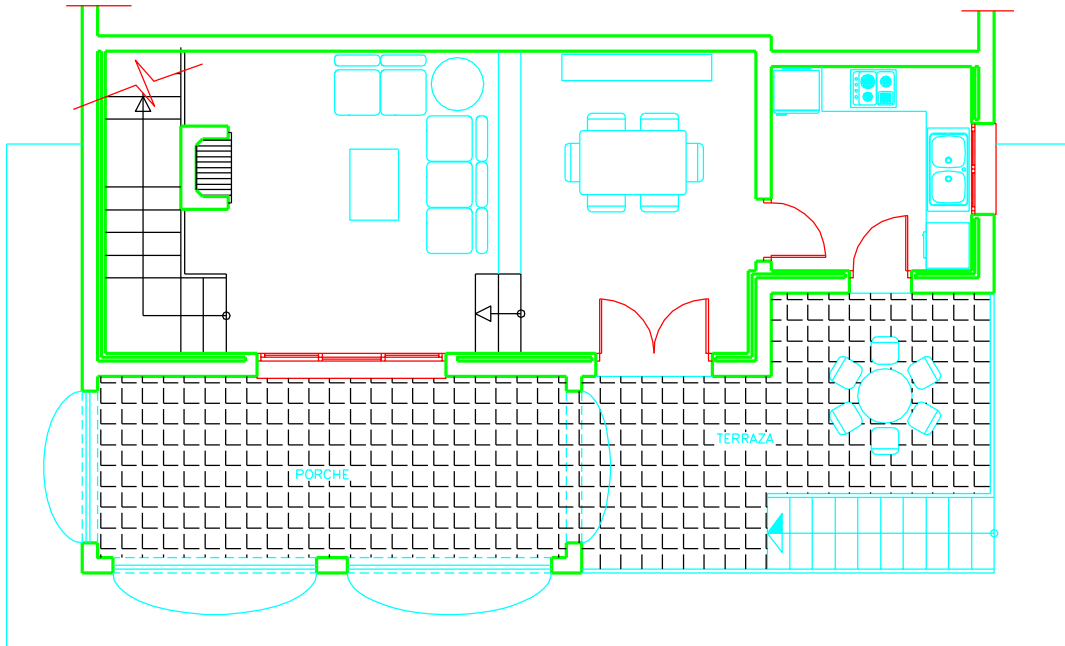

ISABEL

PLANTA BAJA

SUP.VIVIENDA=50.85m²

SUP.PORCHE=15.84m²

SUP.TERRAZA=16.80m²

ISABEL

PLANTA ALTA

SUP.VIVIENDA=62.39m²