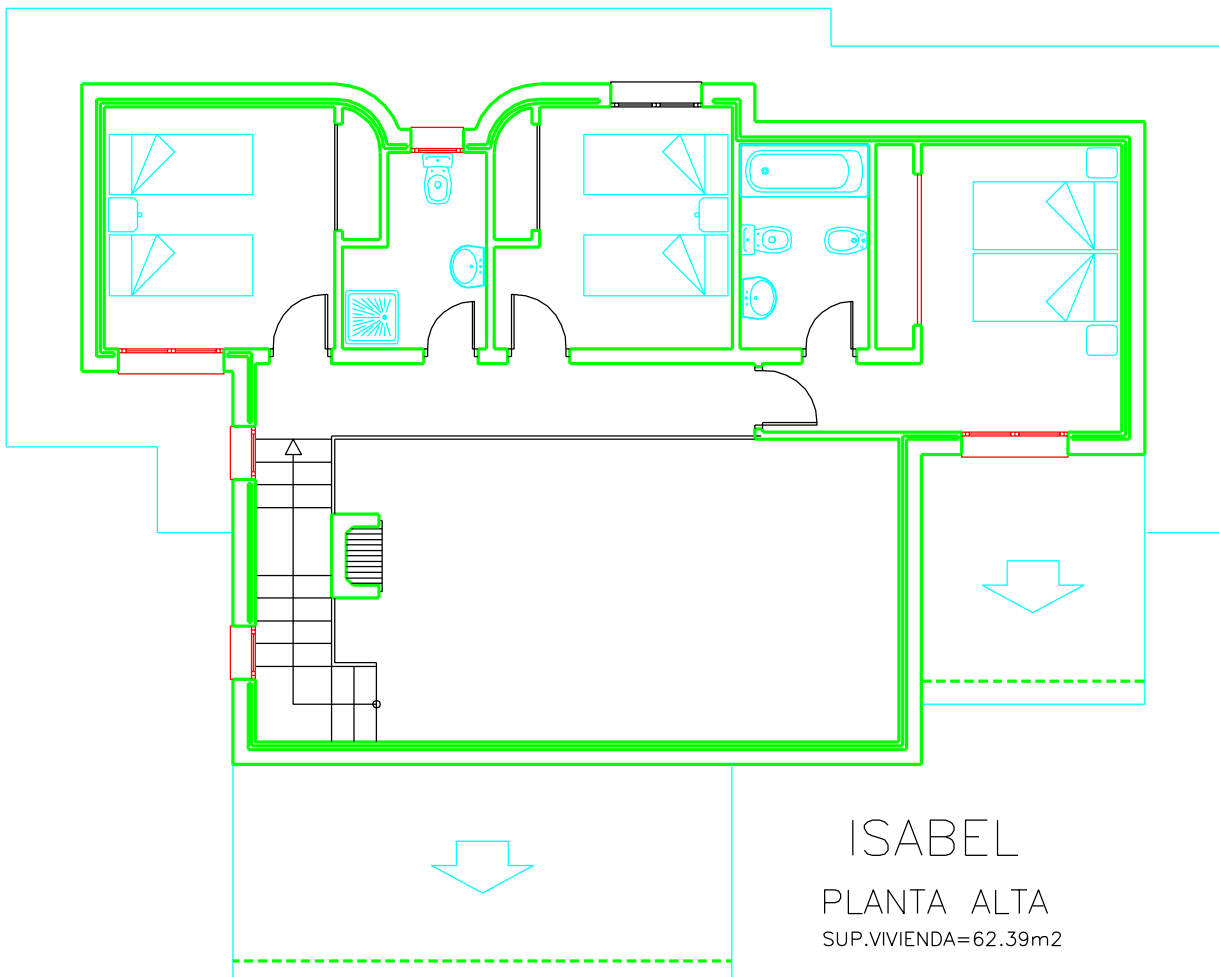

ISABEL

PLANTA BAJA

SUP.VIVIENDA=50.85m²

SUP.PORCHE=15.84m²

SUP.TERRAZA=16.80m²

ISABEL

PLANTA ALTA

SUP.VIVIENDA=62.39m²