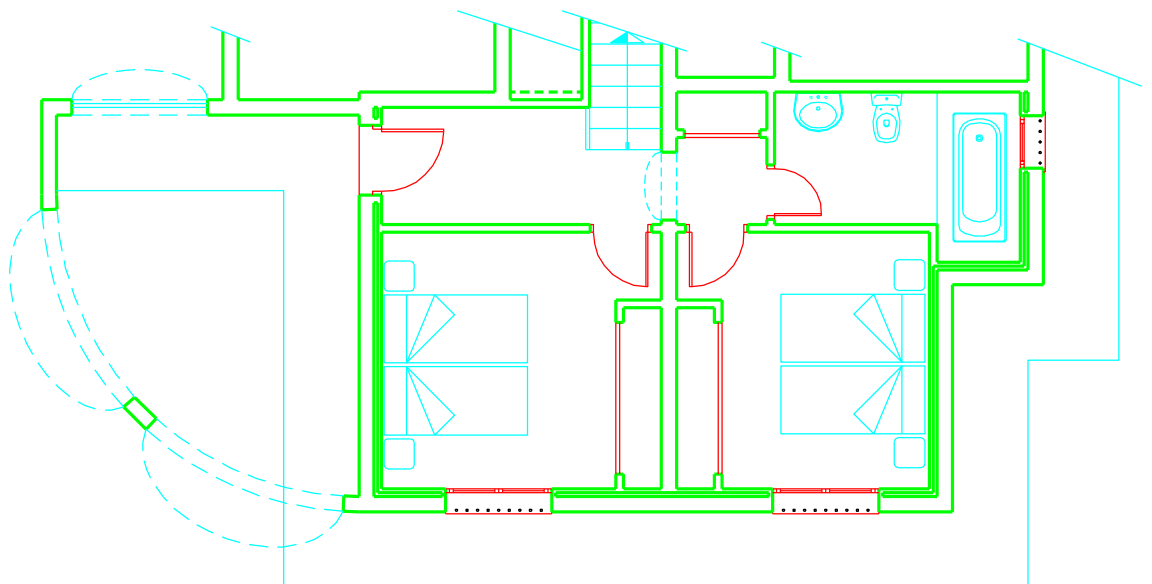

MODELO RAQUEL

P. ALTA

SUP.VIVIENDA=79.77m²

SUP.PORCHE=18.85m²

SUP.PATIO= 28.58m²

P. BAJA

SUP.VIVIENDA=46.63m²